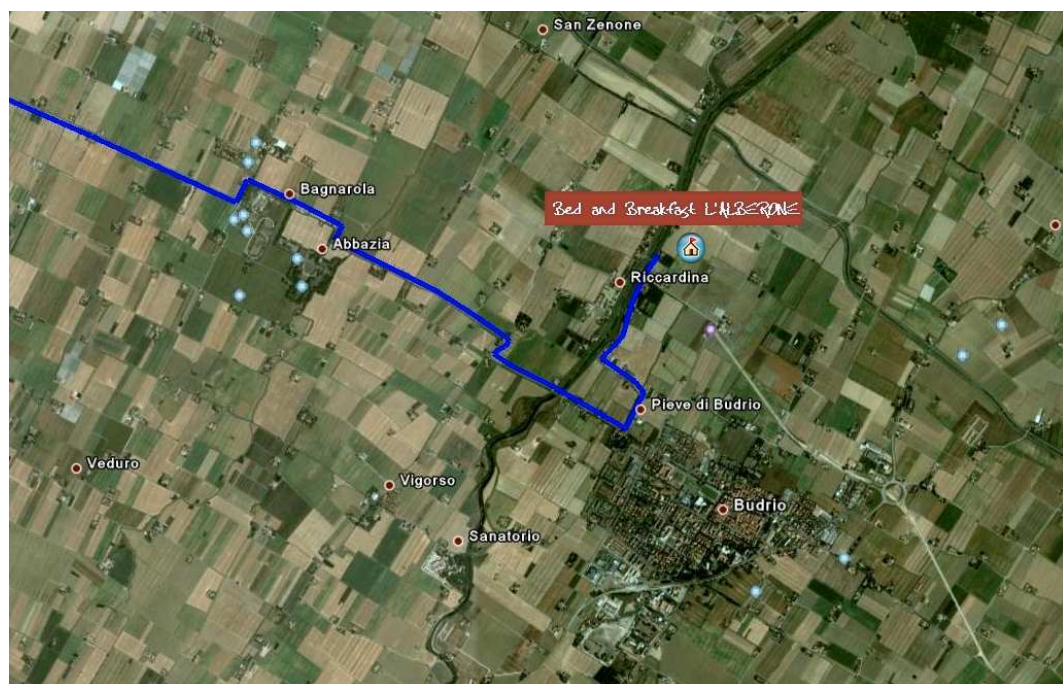

Francesca Cati

Via Mingarano 23 - 40054 - Budrio (BO)

cell. : +39 349 64 33 663

mail : info@alberone.net